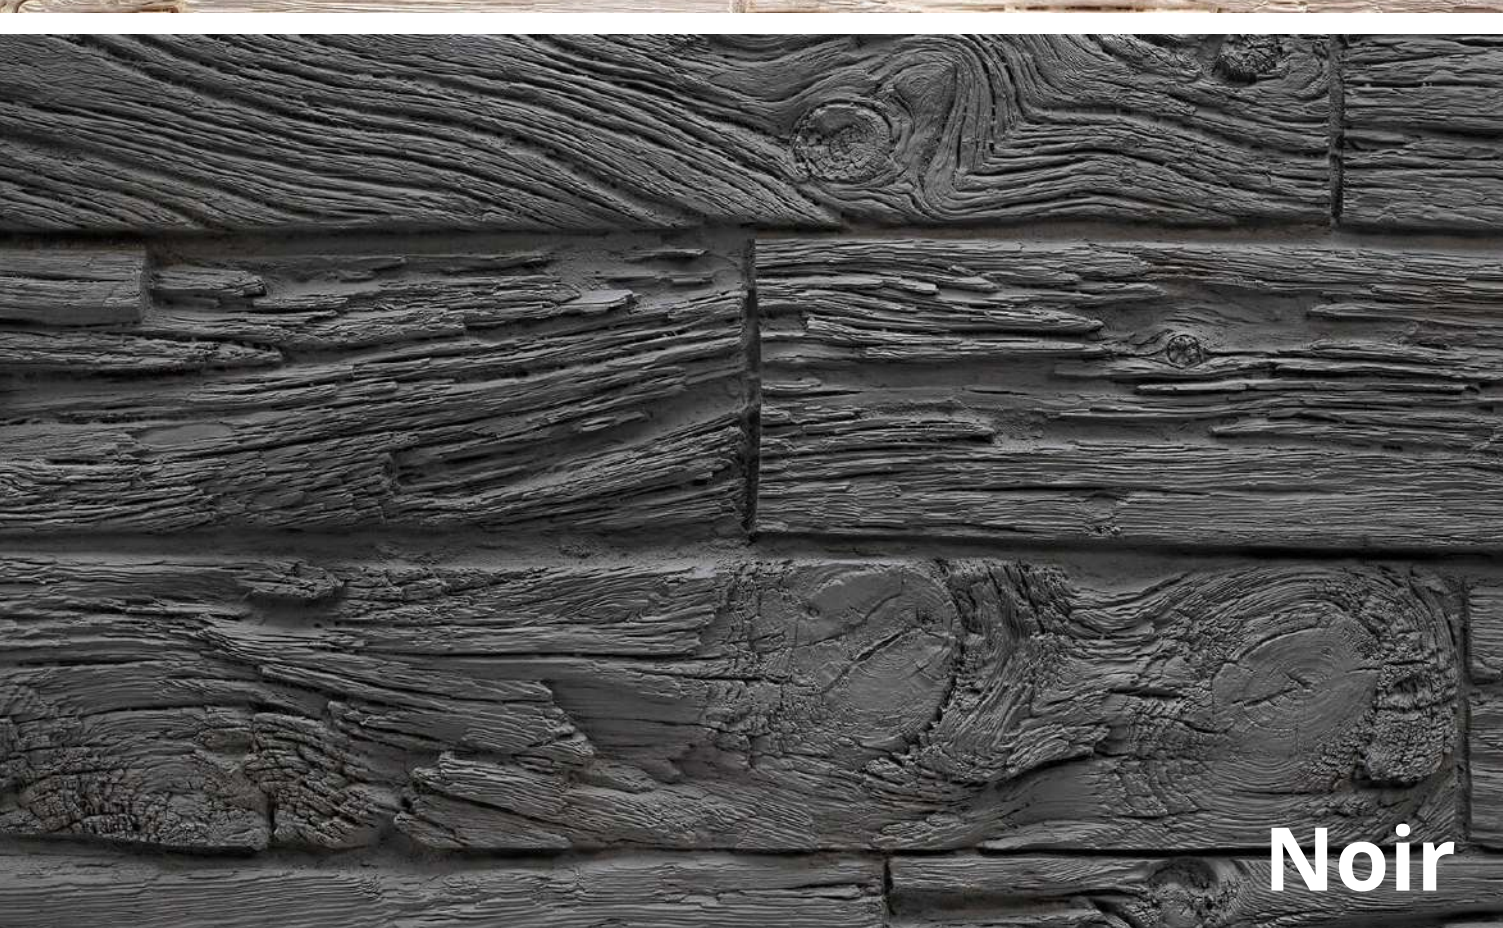

Blanc rustique

Ceniza

Noir

Blanc

SPÉCIFICITÉS TECHNIQUES

Résiste
à la chaleur
et au gel

Se pose sur
surface courbe
ou plane

Se pose en
intérieur comme
en extérieur