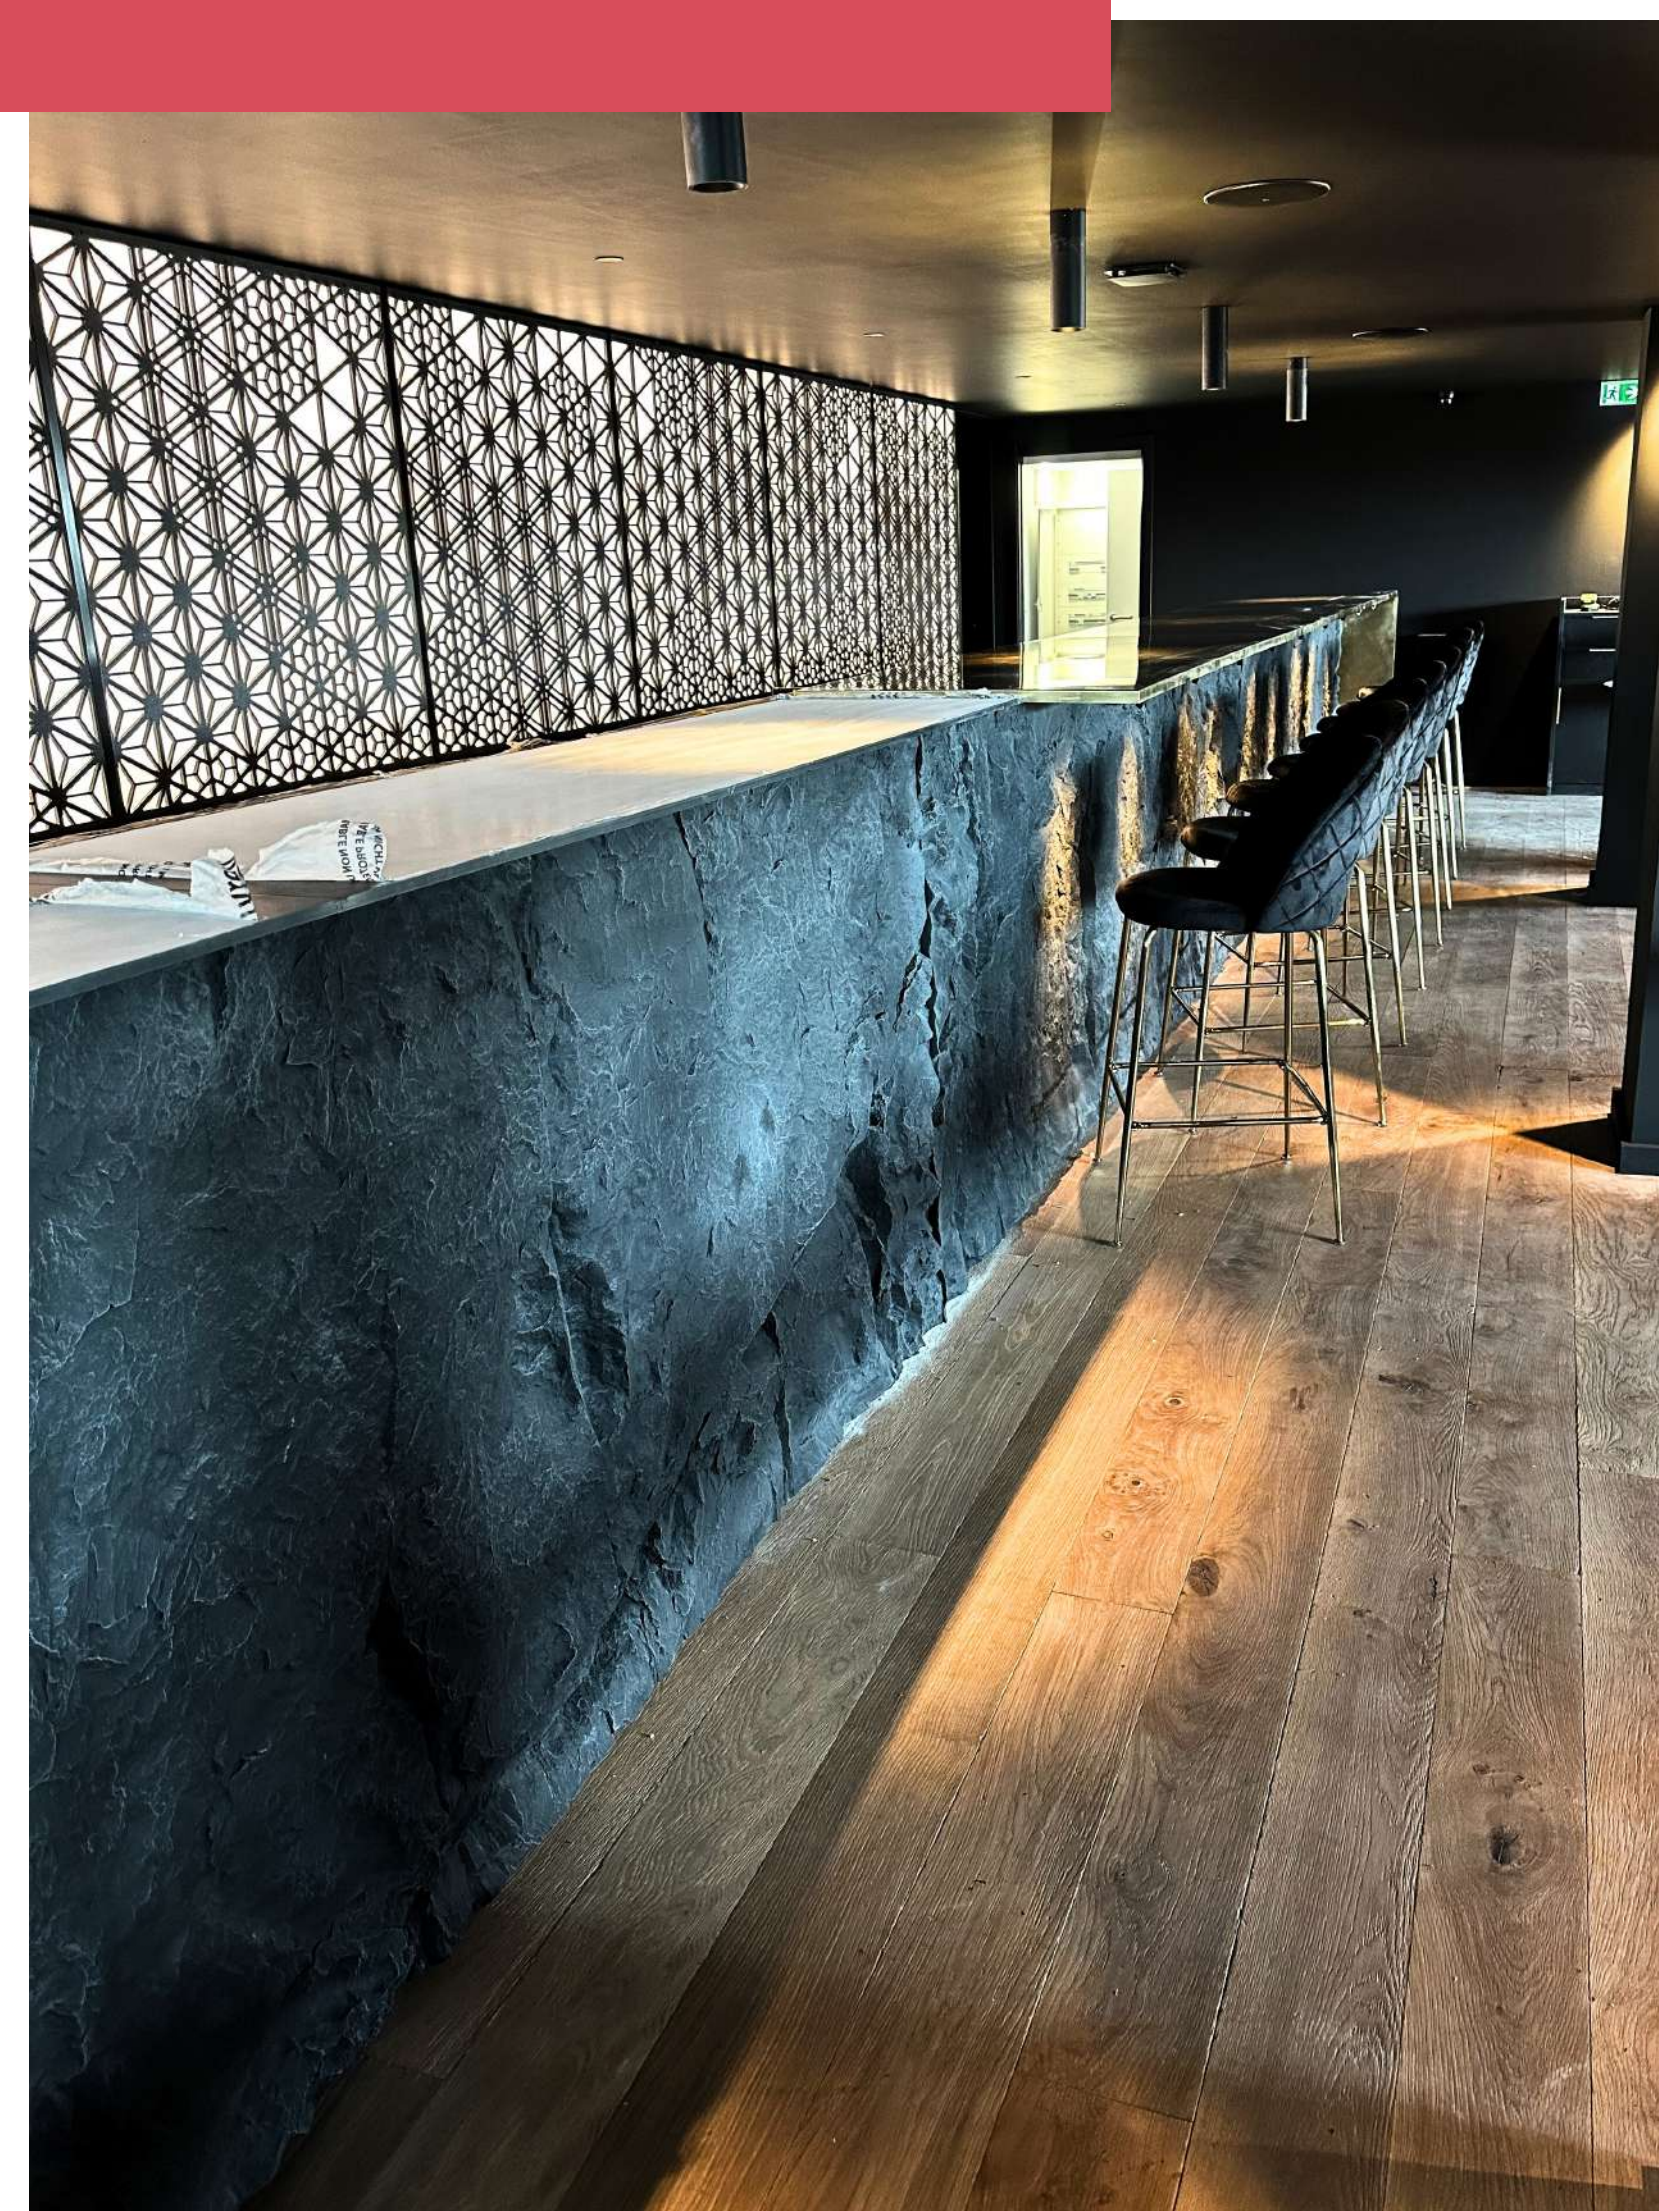

PANNEAUX DECORATIFS FIBRE DE VERRE ET RÉSINE

Réf. panneau :

ROCHE

Dimensions :
3,26 m de long sur
1,26 m de haut

F I C H E
P R O D U I T

Noir

Gris

Naturel