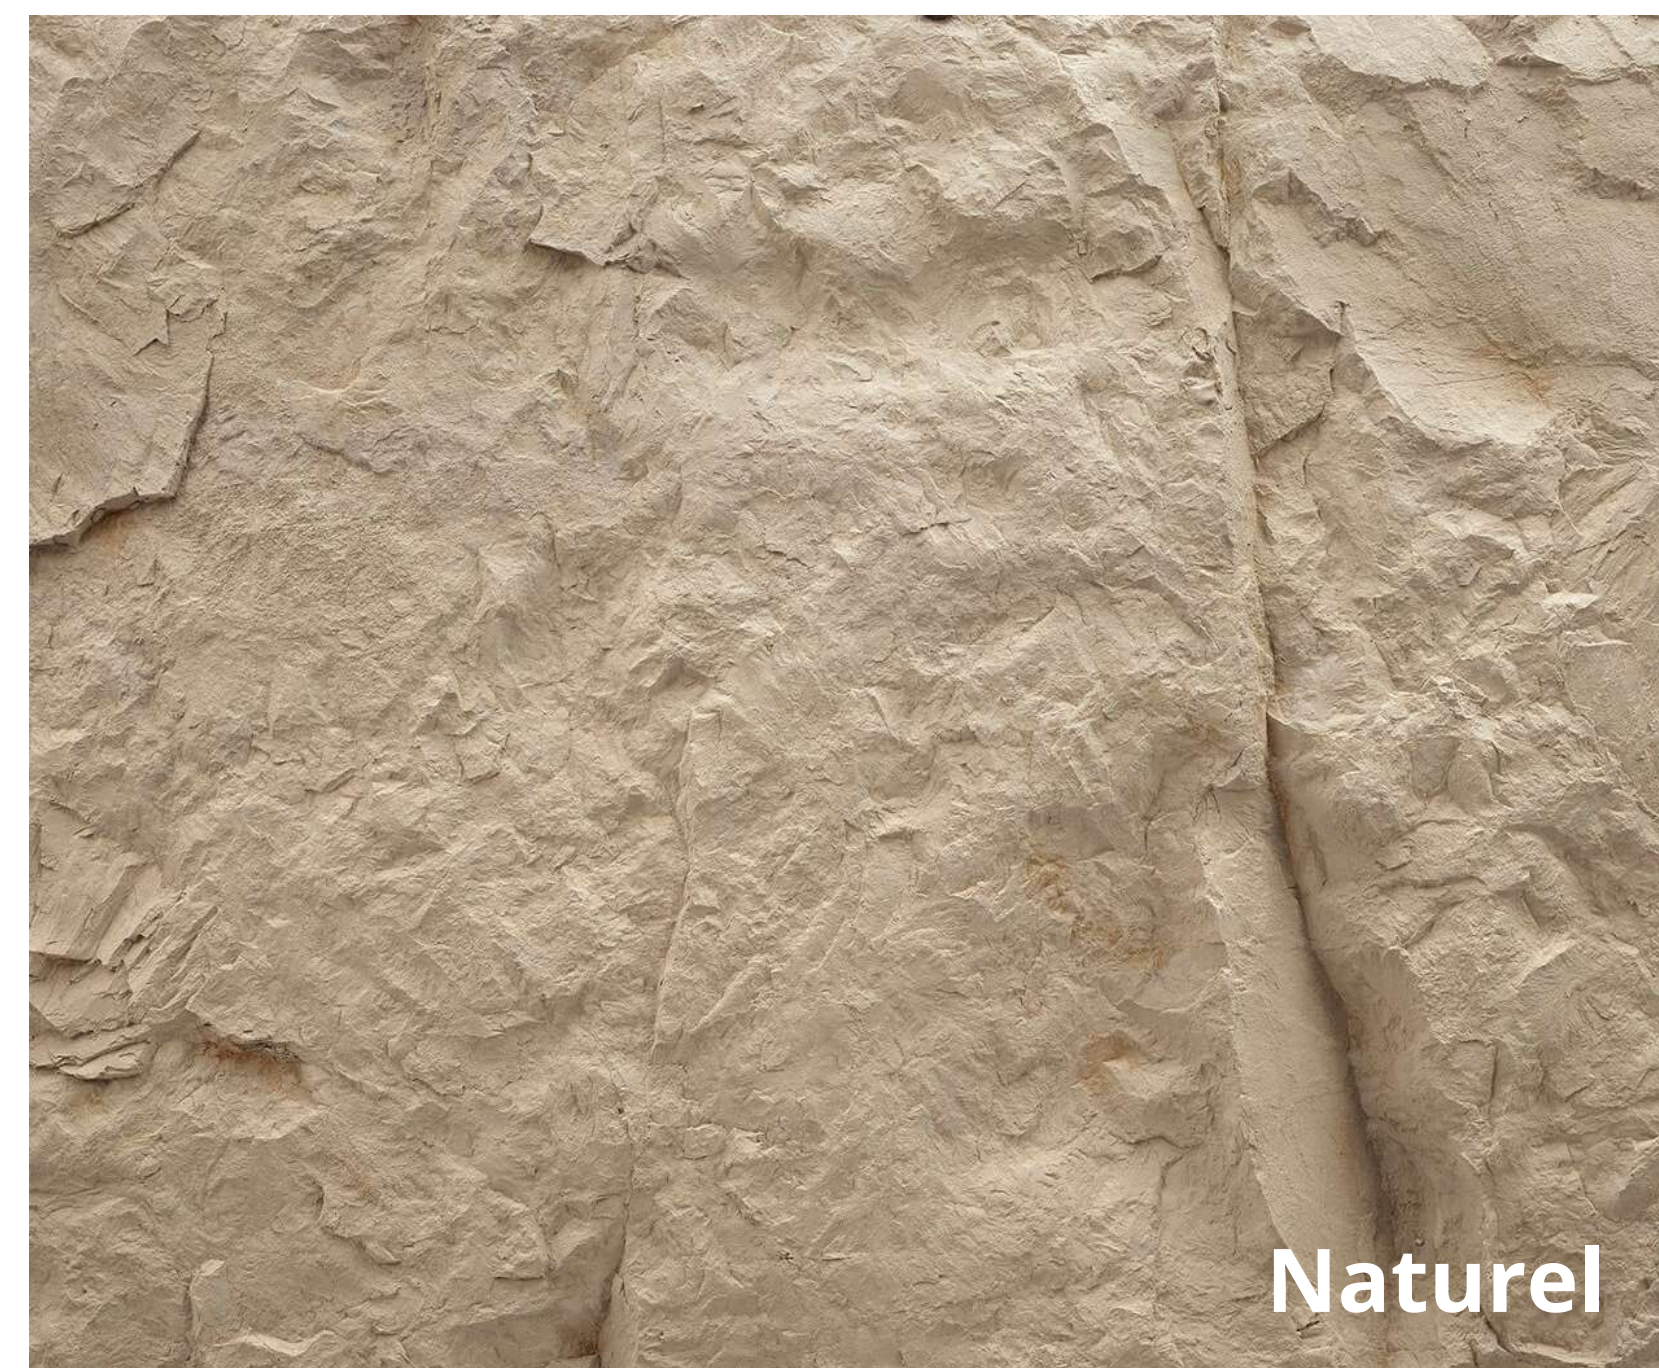

PANNEAUX DECORATIFS FIBRE DE VERRE ET RÉSINE

Réf. panneau :

ROCHE

Dimensions :
3,26 m de long sur
1,26 m de haut

F I C H E
P R O D U I T

Noir

Gris

Naturel

SPÉCIFICITÉS TECHNIQUES

Résiste
à la chaleur
et au gel

Se pose sur
surface courbe
ou plane

Se pose en
intérieur comme
en extérieur

Imperméable
anti-humidité
anti-moisissure

Résiste aux
chocs

1 Rue d'Oslo
67170 BERNOLSHEIM