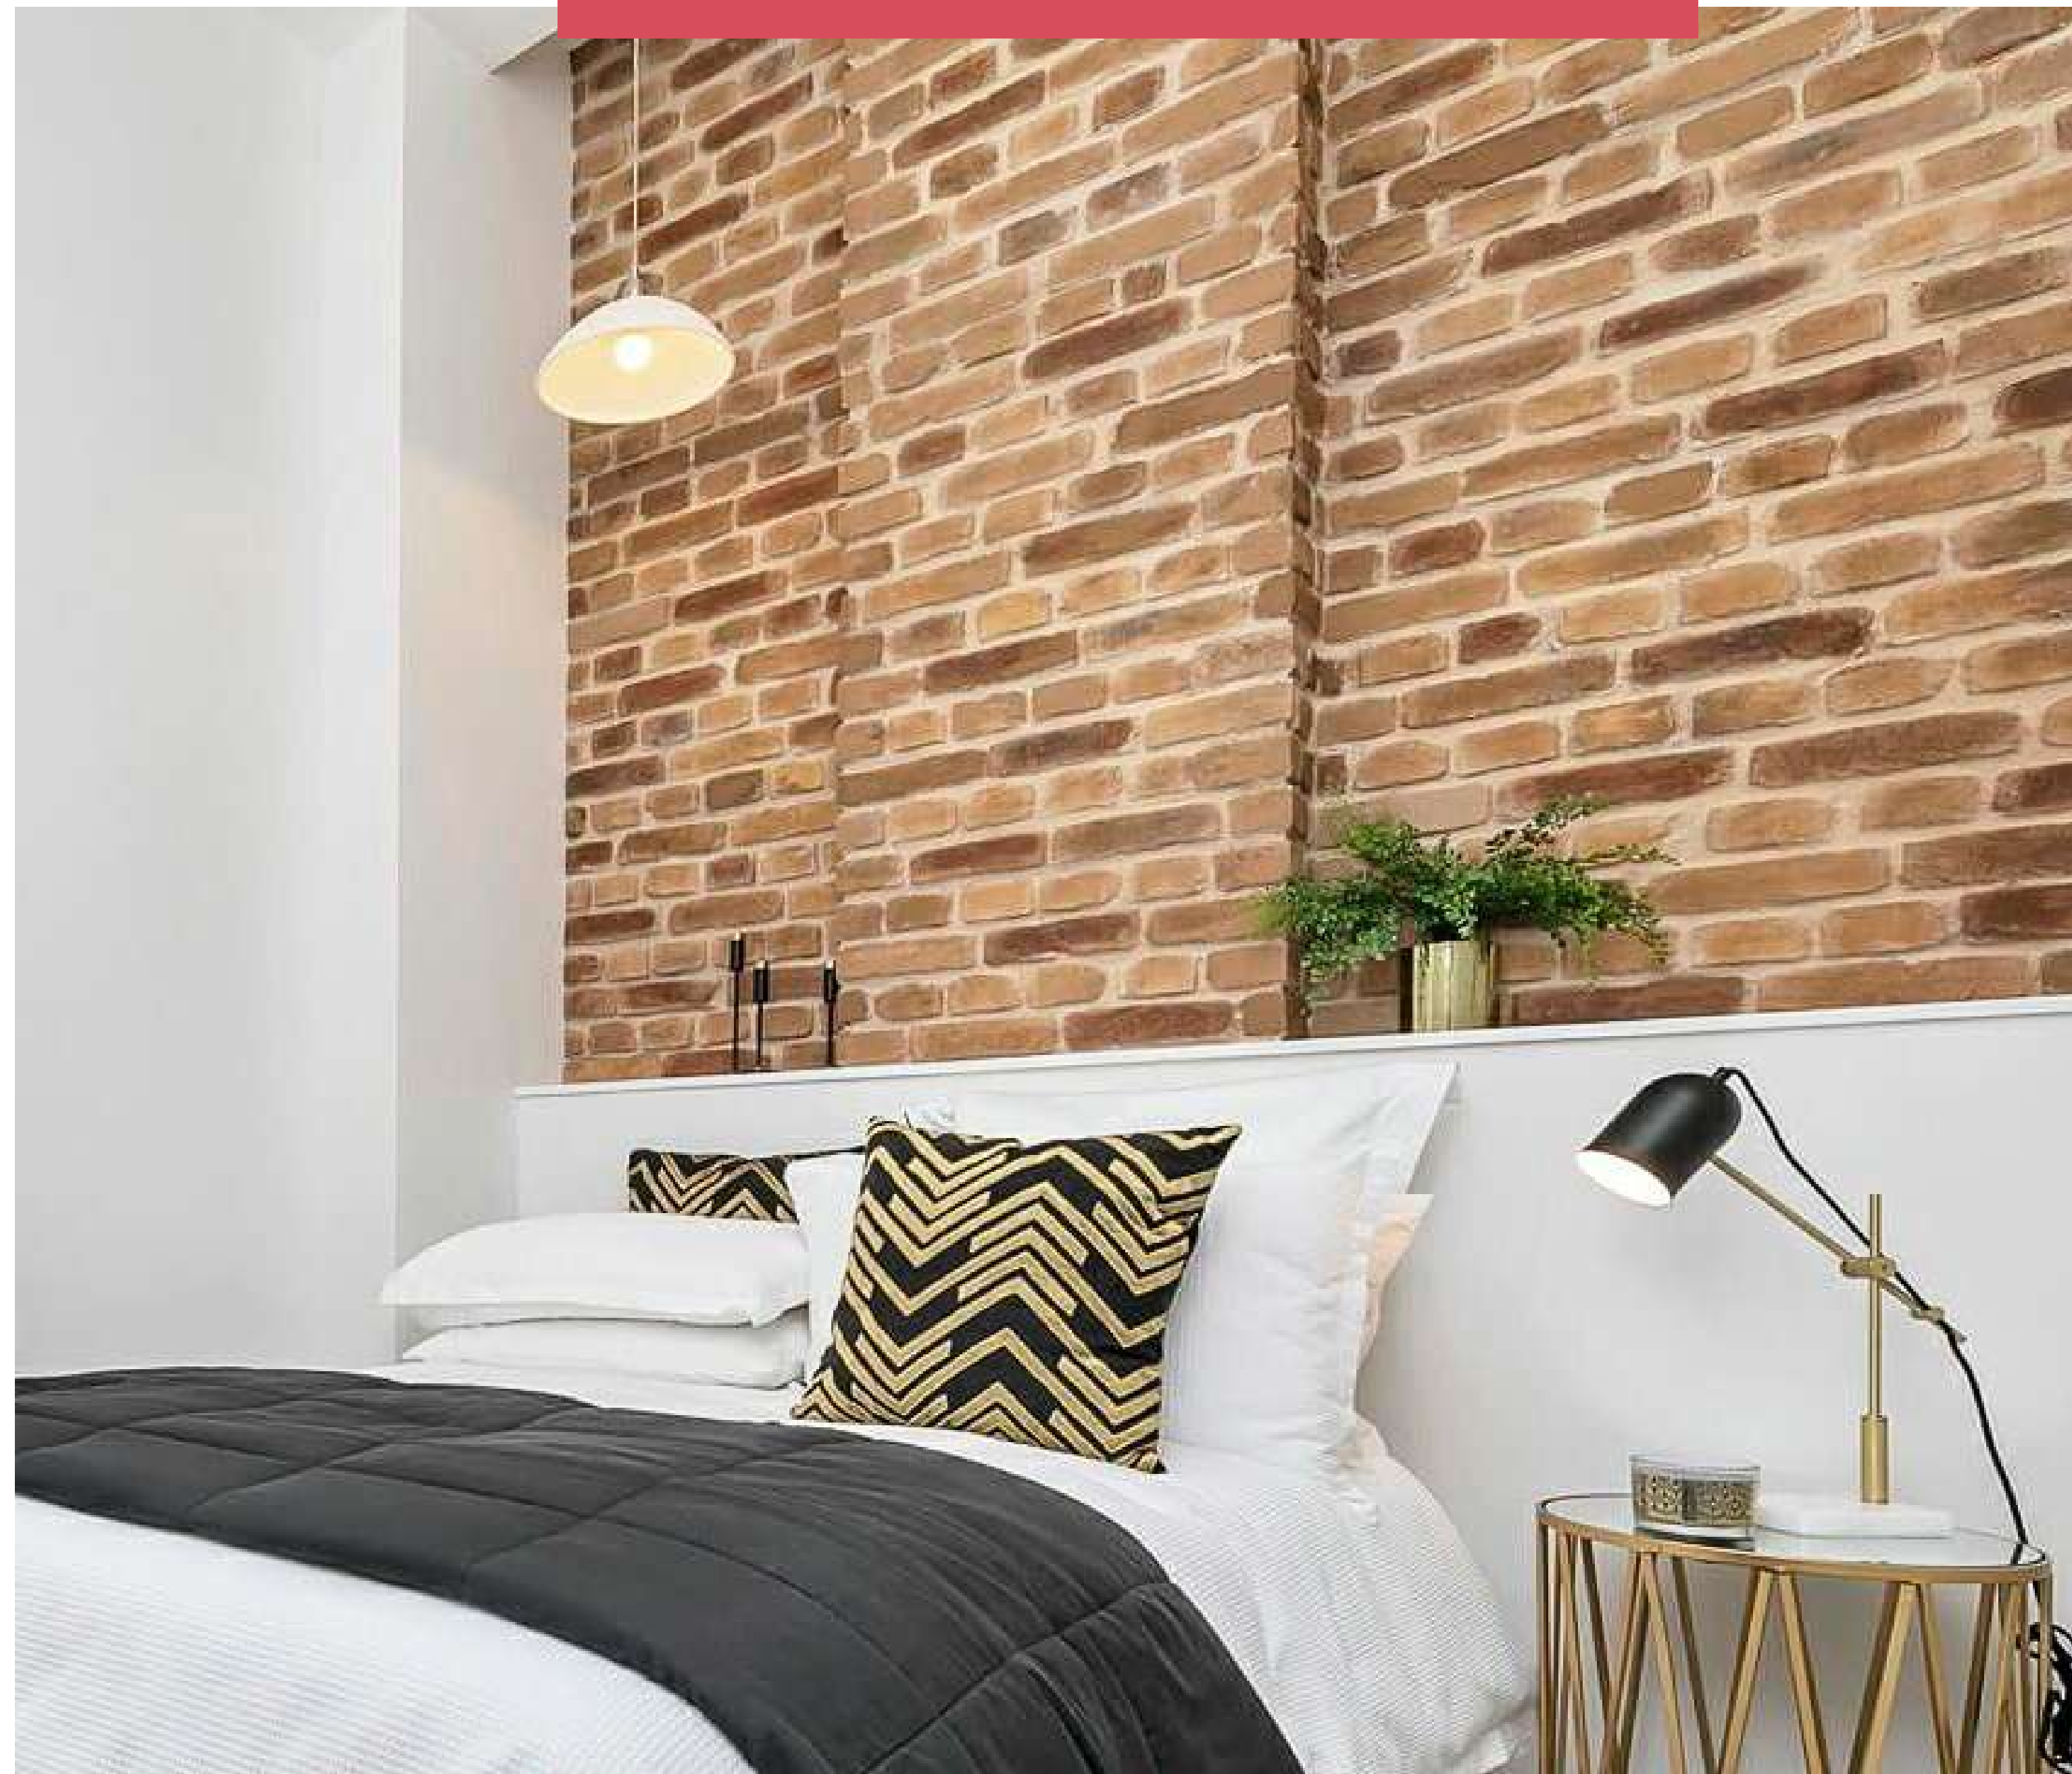

PANNEAUX DECORATIFS FIBRE DE VERRE ET RÉSINE

Réf. panneau :

BRIQUES MACIZO **Marron clair,** **Anthracite, Terracotta**

Dimensions :
3,29 m de long sur
1,27 m de haut

F I C H E
P R O D U I T

Marron clair

Anthracite