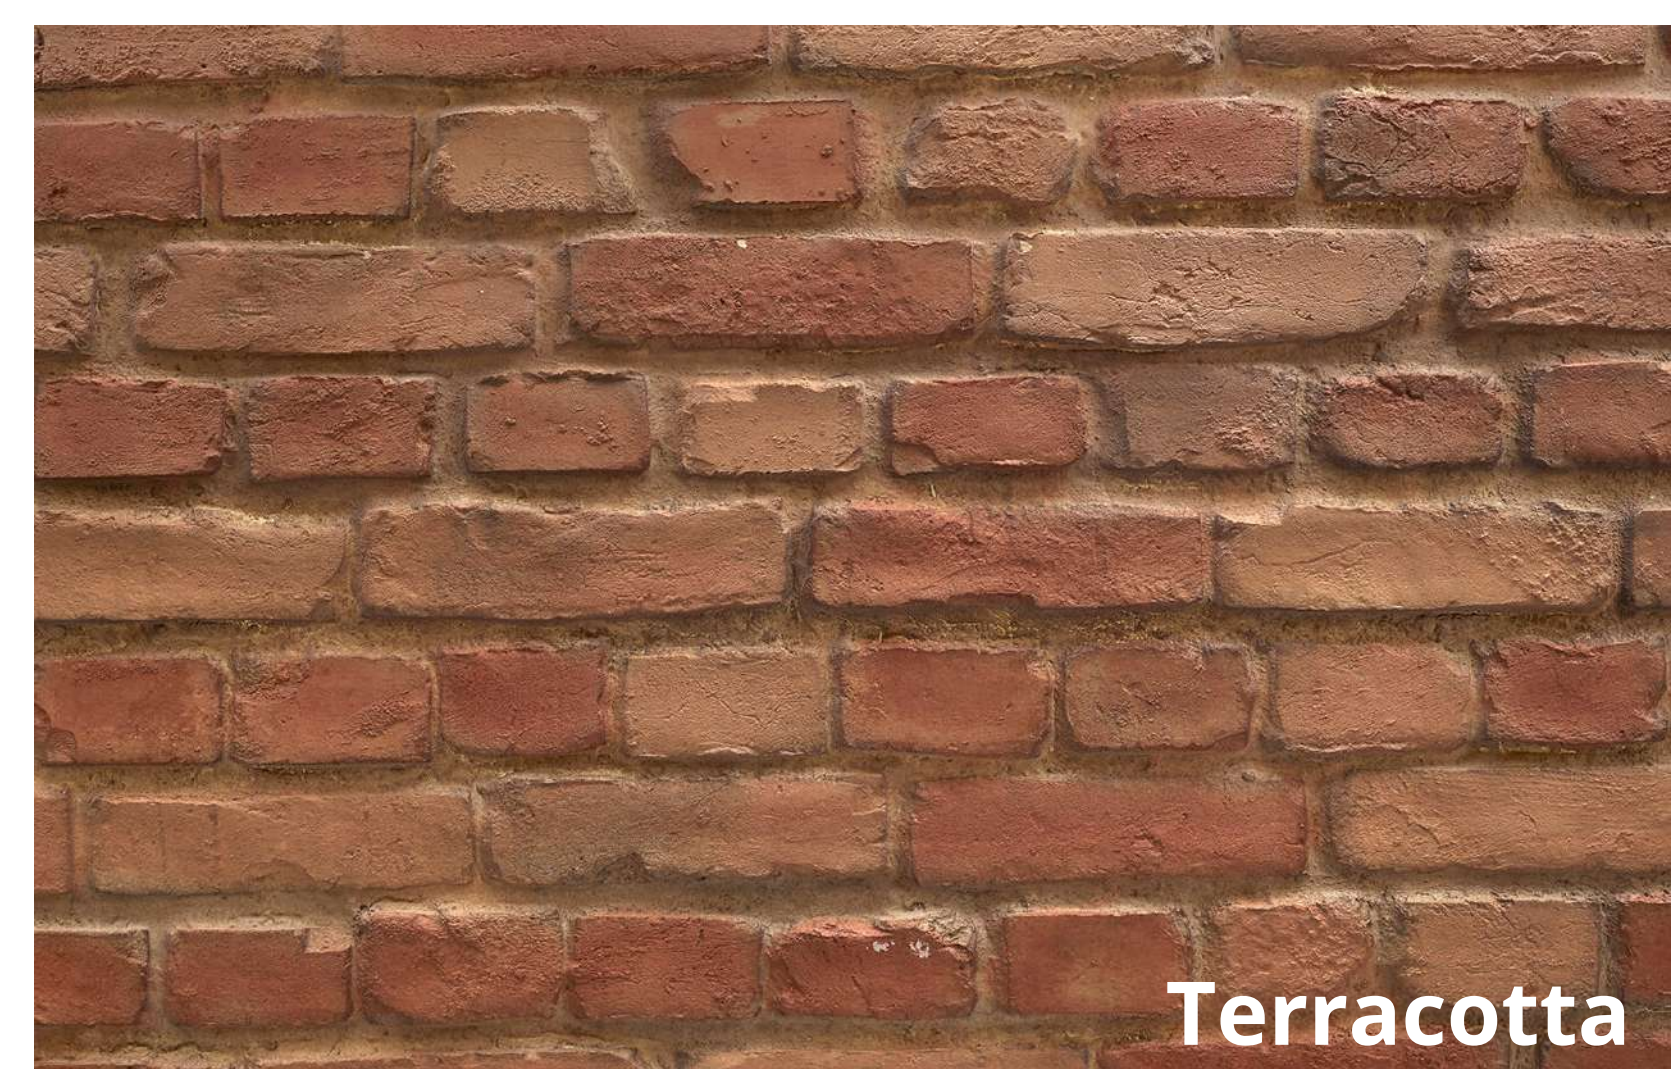

PANNEAUX DECORATIFS FIBRE DE VERRE ET RÉSINE

Réf. panneau :

BRIQUES MACIZO **Marron clair,** **Anthracite, Terracotta**

Dimensions :
3,29 m de long sur
1,27 m de haut

F I C H E
P R O D U I T

Marron clair

Anthracite